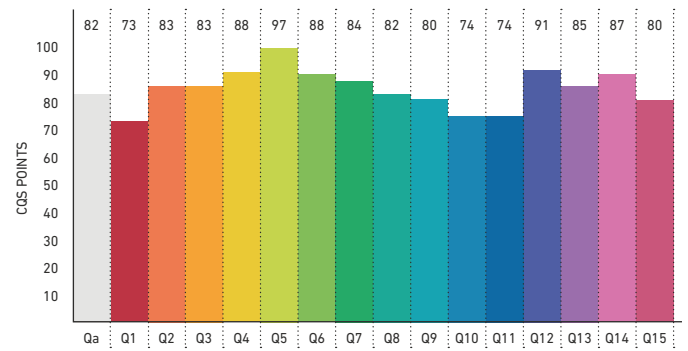

## SPEKTRUM UND FARBWIEDERGABE 4000 K | SPECTRUM AND COLOR RENDERING 4000 K

» METHODEN ZUR BESTIMMUNG DER FARBWIEDERGABE UND LICHT-QUALITÄT « finden Sie auf S. 350 im LED Solutions Katalog 2018

» METHODS FOR DETERMINING COLOR REPRODUCTION AND QUALITY OF LIGHT « can be found on p. 350 of LED Solutions Catalogue 2018

FARBWIEDERGABEINDEX (CRI) | COLOR RENDERING INDEX (CRI)

FARBQUALITÄTSSKALA (CQS) | COLOR QUALITY SCALE (CQS)

IES TM-30-15