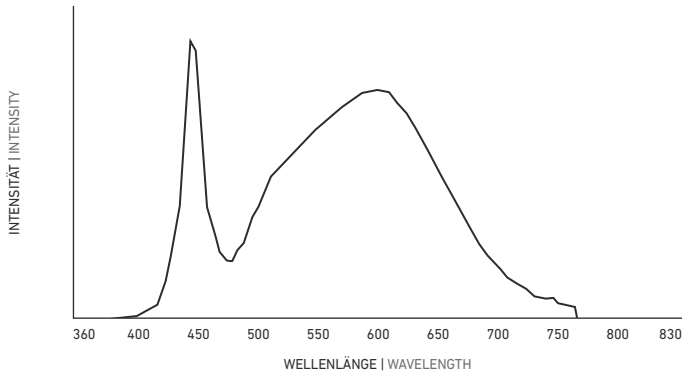

## SPEKTRUM UND FARBWIEDERGABE 4000 K | SPECTRUM AND COLOR RENDERING 4000 K

» METHODEN ZUR BESTIMMUNG DER FARBWIEDERGABE UND LICHT-QUALITÄT « finden Sie auf S. 350 im LED Solutions Katalog 2018

» METHODS FOR DETERMINING COLOR REPRODUCTION AND QUALITY OF LIGHT « can be found on p. 350 of LED Solutions Catalogue 2018