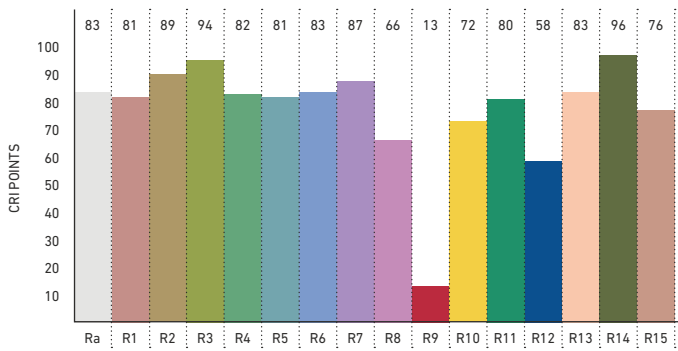

## SPEKTRUM UND FARBWIEDERGABE 4000 K | SPECTRUM AND COLOR RENDERING 4000 K

» METHODEN ZUR BESTIMMUNG DER FARBWIEDERGABE UND LICHT-QUALITÄT « finden Sie auf S. 350 im LED Solutions Katalog 2018

» METHODS FOR DETERMINING COLOR REPRODUCTION AND QUALITY OF LIGHT « can be found on p. 350 of LED Solutions Catalogue 2018

FARBWIEDERGABEINDEX (CRI) | COLOR RENDERING INDEX (CRI)

FARBQUALITÄTSSKALA (CQS) | COLOR QUALITY SCALE (CQS)

IES TM-30-15