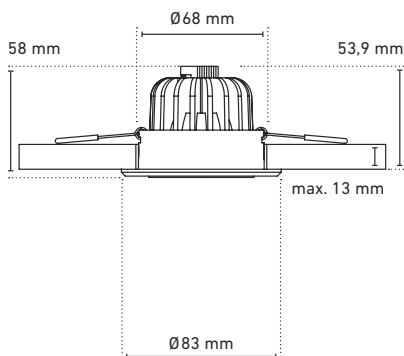

TECHNISCHE ZEICHNUNG | TECHNICAL DRAWING

TREVISIO MIDI 75 WIDE

TREVISIO MIDI 80 WIDE

TREVISIO MIDI 83R

TRIESTE 80R