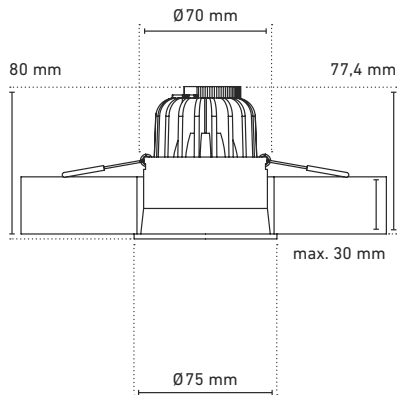

AUFBAULEUCHTEN | SURFACE-MOUNTED DOWNLIGHTS

TRIESTE 80R	62407330	warmweiß 827 warm white - kaltweiß 850 coolwhite	2700 K - 5000 K	1.620 lm	113 lm/W	80	38°	schwenkbar pivotable	A+
-------------	----------	---	--------------------	----------	----------	----	-----	------------------------	----

inkl. 30 cm-Kabel mit freien Drahtenden | incl. 30 cm cable with free wire ends

EMPFOHLENE STEUERUNG (2-KANAL-FARBSTEUERUNG) SIEHE SEITE 336FF
RECOMMENDED CONTROLLER (2 CHANNEL COLOR CONTROL) SEE PAGE 336FF

TECHNISCHE ZEICHNUNG | TECHNICAL DRAWING

TREVISIO MIDI 75 WIDE

TREVISIO MIDI 80 WIDE

TREVISIO MIDI 83R

TRIESTE 80R