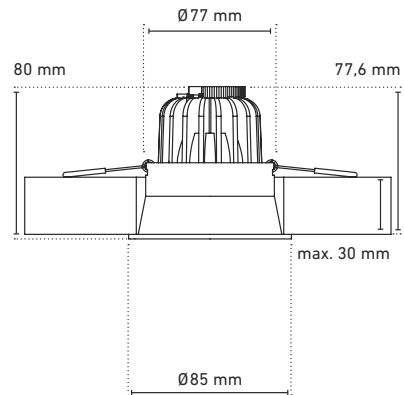

inkl. 30 cm-Kabel mit freien Drahtenden | incl. 30 cm cable with free wire ends

EMPFOHLENE STEUERUNG (2-KANAL-FARBSTEUERUNG) SIEHE SEITE 336FF
RECOMMENDED CONTROLLER (2 CHANNEL COLOR CONTROL) SEE PAGE 336FF

TECHNISCHE ZEICHNUNG | TECHNICAL DRAWING

TREVISIO MIDI 75 WIDE

TREVISIO MIDI 80 WIDE

TREVISIO MIDI 83R

TRIESTE 80R