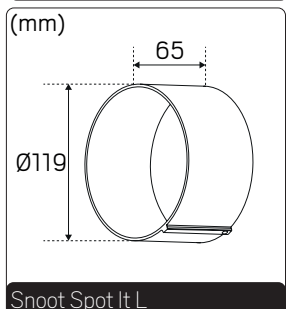

ACCESSORIES

E-nr	Snro	Elnr	GTIN	Name
7764691	4523485	3105913	7392971134918	Connector Straight 5P IP68
7764692	4523486	3105914	7392971134925	Connector 4-way 4P IP68
7766983	4528194	3101686	7392971143491	Snoot Spot It S Alu
7766984	4528195	3101687	7392971143507	Snoot Spot It S Black
7766985	4528196	3101688	7392971143514	Snoot Spot It M Black
7766986	4528197	3101689	7392971143521	Snoot Spot It L Black
7766987	4528198	3105403	7392971143538	Post Bracket Spot It
7766988	4528199	3105404	7392971143545	Extension tube Spot It Black
7766989	4528800	3105405	7392971143552	Ground spike Spot It Black