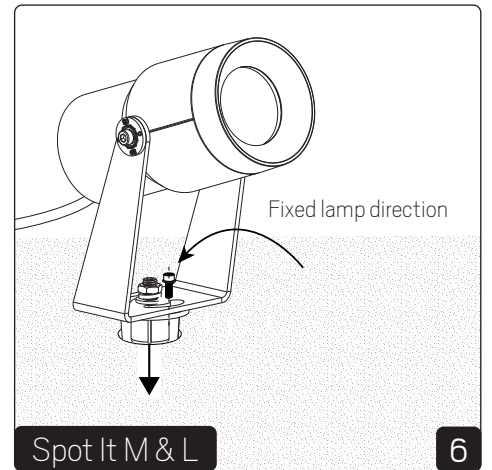

Installation