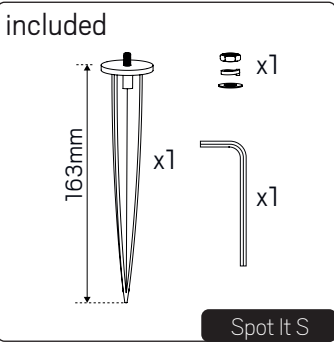

Spot It S, M & L

hidealite

E-nr	Snro	Elnr	GTIN	Name	LED color	Color	Effect
7766694	4528177	3102173	7392971141589	Spot It S	3000K	Aluminium	5.5W
7766695	4528178	3102186	7392971141596	Spot It S	4000K	Aluminium	5.5W
7766696	4528179	3102187	7392971141602	Spot It S	3000K	Black	5.5W
7766697	4528180	3102188	7392971141619	Spot It S	4000K	Black	5.5W
7766980	4528191	3105400	7392971143460	Spot It M 38°	Factory setting 3000K, 4000K	Black	15W
7766981	4528192	3105401	7392971143477	Spot It L 15°	Factory setting 3000K, 4000K	Black	25W
7766982	4528193	3105402	7392971143484	Spot It L 38°	Factory setting 3000K, 4000K	Black	25W

ACCESSORIES

E-nr	Snro	Elnr	GTIN	Name
7764691	4523485	3105913	7392971134918	Connector Straight 5P IP68
7764692	4523486	3105914	7392971134925	Connector 4-way 4P IP68
7766983	4528194	3101686	7392971143491	Snoot Spot It S Alu
7766984	4528195	3101687	7392971143507	Snoot Spot It S Black
7766985	4528196	3101688	7392971143514	Snoot Spot It M Black
7766986	4528197	3101689	7392971143521	Snoot Spot It L Black
7766987	4528198	3105403	7392971143538	Post Bracket Spot It
7766988	4528199	3105404	7392971143545	Extension tube Spot It Black
7766989	4528800	3105405	7392971143552	Ground spike Spot It Black

Installation

NOTE! Only change when fixture is OFF
Factory setting 3000K

Recycle

Accessories - Snoot

Accessories - Extension tube

Accessories - Ground Spike