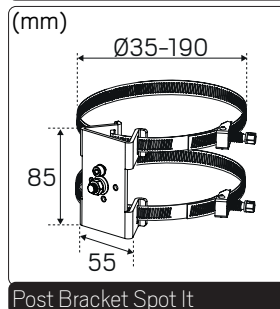

ACCESSORIES

E-nr	Snro	Elnr	GTIN	Name
7764691	4523485	3105913	7392971134918	Connector Straight 5P IP68
7764692	4523486	3105914	7392971134925	Connector 4-way 4P IP68
7766983	4528194	3101686	7392971143491	Snoot Spot It S Alu
7766984	4528195	3101687	7392971143507	Snoot Spot It S Black
7766985	4528196	3101688	7392971143514	Snoot Spot It M Black
7766986	4528197	3101689	7392971143521	Snoot Spot It L Black
7766987	4528198	3105403	7392971143538	Post Bracket Spot It
7766988	4528199	3105404	7392971143545	Extension tube Spot It Black
7766989	4528800	3105405	7392971143552	Ground spike Spot It Black