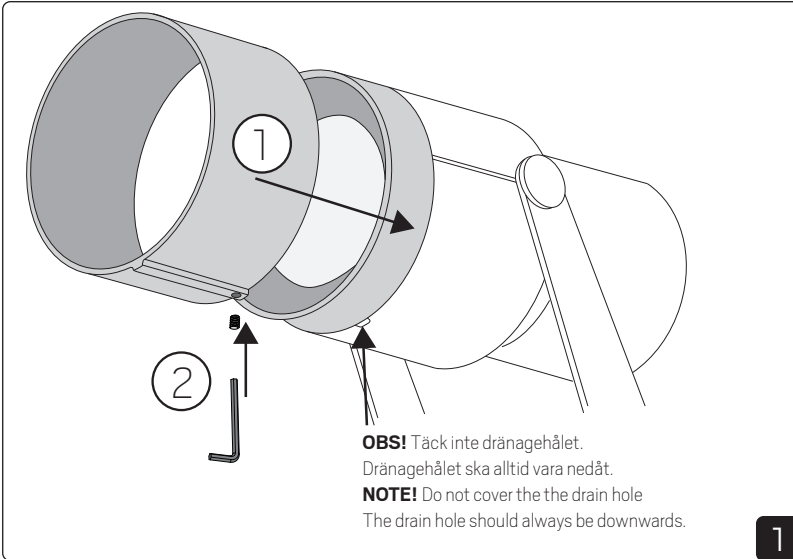

ACCESSORIES

E-nr	Snro	Elnr	GTIN	Name
7764691	4523485	3105913	7392971134918	Connector Straight 5P IP68
7764692	4523486	3105914	7392971134925	Connector 4-way 4P IP68
7766983	4528194	3101686	7392971143491	Snoot Spot It S Alu
7766984	4528195	3101687	7392971143507	Snoot Spot It S Black
7766985	4528196	3101688	7392971143514	Snoot Spot It M Black
7766986	4528197	3101689	7392971143521	Snoot Spot It L Black
7766987	4528198	3105403	7392971143538	Post Bracket Spot It
7766988	4528199	3105404	7392971143545	Extension tube Spot It Black
7766989	4528800	3105405	7392971143552	Ground spike Spot It Black

Installation

NOTE! Only change when fixture is OFF
Factory setting 3000K

Recycle

Accessories - Snoot

Accessories - Extension tube

Accessories - Ground Spike