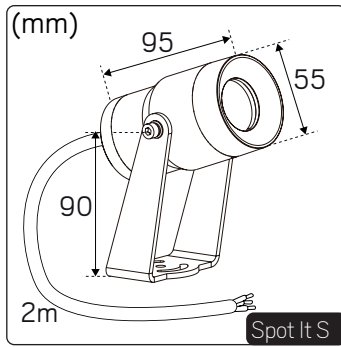

Spot It S, M & L

hidealite

E-nr	Snro	Elnr	GTIN	Name	LED color	Color	Effect
7766694	4528177	3102173	7392971141589	Spot It S	3000K	Aluminium	5.5W
7766695	4528178	3102186	7392971141596	Spot It S	4000K	Aluminium	5.5W
7766696	4528179	3102187	7392971141602	Spot It S	3000K	Black	5.5W
7766697	4528180	3102188	7392971141619	Spot It S	4000K	Black	5.5W
7766980	4528191	3105400	7392971143460	Spot It M 38°	Factory setting 3000K, 4000K	Black	15W
7766981	4528192	3105401	7392971143477	Spot It L 15°	Factory setting 3000K, 4000K	Black	25W
7766982	4528193	3105402	7392971143484	Spot It L 38°	Factory setting 3000K, 4000K	Black	25W

ACCESSORIES

E-nr	Snro	Elnr	GTIN	Name
7764691	4523485	3105913	7392971134918	Connector Straight 5P IP68
7764692	4523486	3105914	7392971134925	Connector 4-way 4P IP68
7766983	4528194	3101686	7392971143491	Snoot Spot It S Alu
7766984	4528195	3101687	7392971143507	Snoot Spot It S Black
7766985	4528196	3101688	7392971143514	Snoot Spot It M Black
7766986	4528197	3101689	7392971143521	Snoot Spot It L Black
7766987	4528198	3105403	7392971143538	Post Bracket Spot It
7766988	4528199	3105404	7392971143545	Extension tube Spot It Black
7766989	4528800	3105405	7392971143552	Ground spike Spot It Black