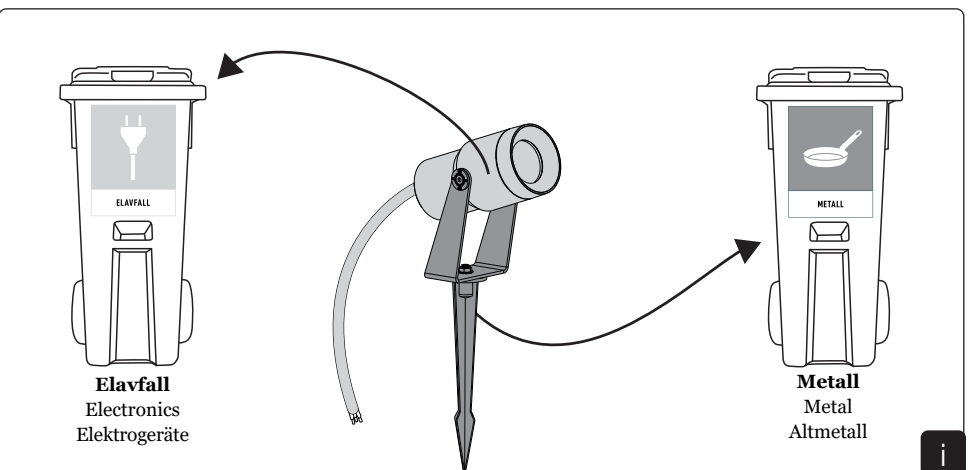

Installation

NOTE! Only change when fixture is OFF
Factory setting 3000K

Recycle