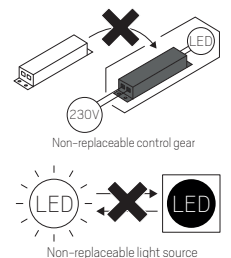

Spot It S, M & L

hidealite

E-nr	Snro	Elnr	GTIN	Name	LED color	Color	Effect
7766694	4528177	3102173	7392971141589	Spot It S	3000K	Aluminium	5.5W
7766695	4528178	3102186	7392971141596	Spot It S	4000K	Aluminium	5.5W
7766696	4528179	3102187	7392971141602	Spot It S	3000K	Black	5.5W
7766697	4528180	3102188	7392971141619	Spot It S	4000K	Black	5.5W
7766980	4528191	3105400	7392971143460	Spot It M 38°	Factory setting 3000K, 4000K	Black	15W
7766981	4528192	3105401	7392971143477	Spot It L 15°	Factory setting 3000K, 4000K	Black	25W
7766982	4528193	3105402	7392971143484	Spot It L 38°	Factory setting 3000K, 4000K	Black	25W

E Spot It S
Denna produkt innehåller en ljuskälla med energieffektivitetsklass E enligt förordning (EU) 2019/2015
This product contains a light source of energy efficiency class E to Regulation (EU) No 2019/2015.

D Spot It M&L
Denna produkt innehåller en ljuskälla med energieffektivitetsklass D enligt förordning (EU) 2019/2015
This product contains a light source of energy efficiency class D to Regulation (EU) No 2019/2015.

SAFETY INSTRUCTIONS