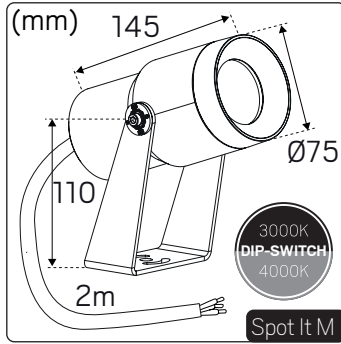

Spot It S, M & L

hidealite

E-nr	Snro	Elnr	GTIN	Name	LED color	Color	Effect
7766694	4528177	3102173	7392971141589	Spot It S	3000K	Aluminium	5.5W
7766695	4528178	3102186	7392971141596	Spot It S	4000K	Aluminium	5.5W
7766696	4528179	3102187	7392971141602	Spot It S	3000K	Black	5.5W
7766697	4528180	3102188	7392971141619	Spot It S	4000K	Black	5.5W
7766980	4528191	3105400	7392971143460	Spot It M 38°	Factory setting 3000K, 4000K	Black	15W
7766981	4528192	3105401	7392971143477	Spot It L 15°	Factory setting 3000K, 4000K	Black	25W
7766982	4528193	3105402	7392971143484	Spot It L 38°	Factory setting 3000K, 4000K	Black	25W

ACCESSORIES

E-nr	Snro	Elnr	GTIN	Name
7764691	4523485	3105913	7392971134918	Connector Straight 5P IP68
7764692	4523486	3105914	7392971134925	Connector 4-way 4P IP68
7766983	4528194	3101686	7392971143491	Snoot Spot It S Alu
7766984	4528195	3101687	7392971143507	Snoot Spot It S Black
7766985	4528196	3101688	7392971143514	Snoot Spot It M Black
7766986	4528197	3101689	7392971143521	Snoot Spot It L Black
7766987	4528198	3105403	7392971143538	Post Bracket Spot It
7766988	4528199	3105404	7392971143545	Extension tube Spot It Black
7766989	4528800	3105405	7392971143552	Ground spike Spot It Black