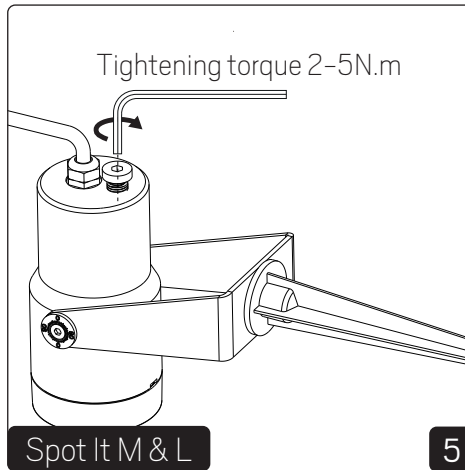

Installation