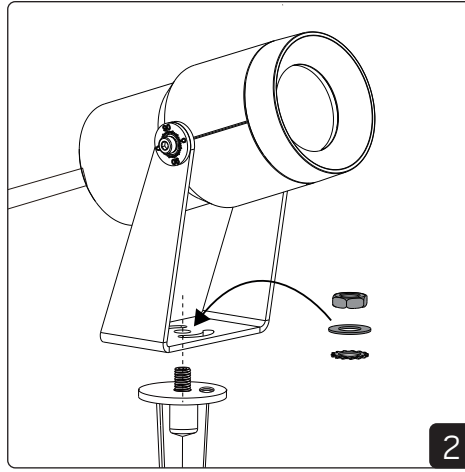

Installation