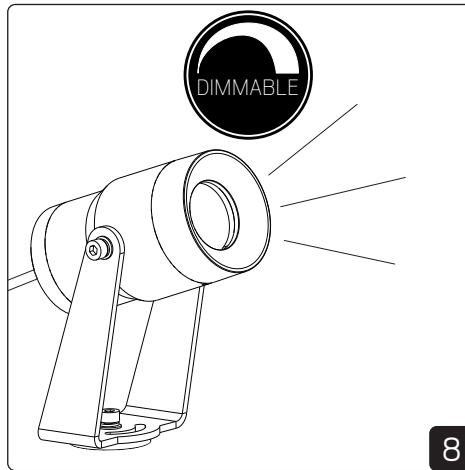

NOTE! Only change when fixture is OFF
Factory setting 3000K