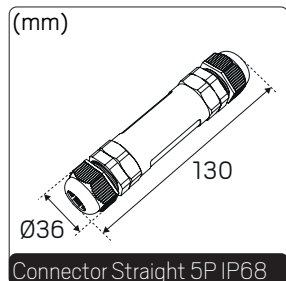

ACCESSORIES

E-nr	Snro	Elnr	GTIN	Name
7764691	4523485	3105913	7392971134918	Connector Straight 5P IP68
7764692	4523486	3105914	7392971134925	Connector 4-way 4P IP68
7766983	4528194	3101686	7392971143491	Snoot Spot It S Alu
7766984	4528195	3101687	7392971143507	Snoot Spot It S Black
7766985	4528196	3101688	7392971143514	Snoot Spot It M Black
7766986	4528197	3101689	7392971143521	Snoot Spot It L Black
7766987	4528198	3105403	7392971143538	Post Bracket Spot It
7766988	4528199	3105404	7392971143545	Extension tube Spot It Black
7766989	4528800	3105405	7392971143552	Ground spike Spot It Black