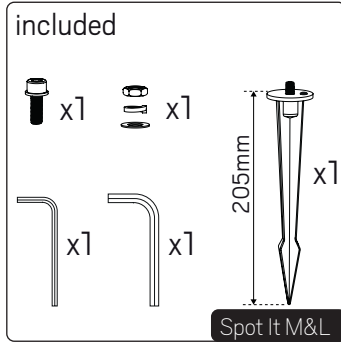

Spot It S, M & L

hidealite

E-nr	Snro	Elnr	GTIN	Name	LED color	Color	Effect
7766694	4528177	3102173	7392971141589	Spot It S	3000K	Aluminium	5.5W
7766695	4528178	3102186	7392971141596	Spot It S	4000K	Aluminium	5.5W
7766696	4528179	3102187	7392971141602	Spot It S	3000K	Black	5.5W
7766697	4528180	3102188	7392971141619	Spot It S	4000K	Black	5.5W
7766980	4528191	3105400	7392971143460	Spot It M 38°	Factory setting 3000K, 4000K	Black	15W
7766981	4528192	3105401	7392971143477	Spot It L 15°	Factory setting 3000K, 4000K	Black	25W
7766982	4528193	3105402	7392971143484	Spot It L 38°	Factory setting 3000K, 4000K	Black	25W

ACCESSORIES

E-nr	Snro	Elnr	GTIN	Name
7764691	4523485	3105913	7392971134918	Connector Straight 5P IP68
7764692	4523486	3105914	7392971134925	Connector 4-way 4P IP68
7766983	4528194	3101686	7392971143491	Snoot Spot It S Alu
7766984	4528195	3101687	7392971143507	Snoot Spot It S Black
7766985	4528196	3101688	7392971143514	Snoot Spot It M Black
7766986	4528197	3101689	7392971143521	Snoot Spot It L Black
7766987	4528198	3105403	7392971143538	Post Bracket Spot It
7766988	4528199	3105404	7392971143545	Extension tube Spot It Black
7766989	4528800	3105405	7392971143552	Ground spike Spot It Black

Installation

NOTE! Only change when fixture is OFF
Factory setting 3000K

Recycle

Accessories - Snoot

Accessories - Extension tube

Accessories - Ground Spike