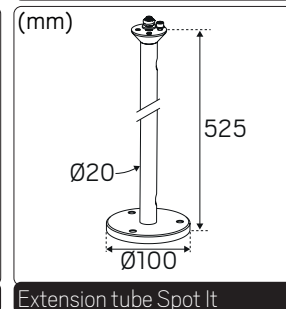

ACCESSORIES

E-nr	Snro	Elnr	GTIN	Name
7764691	4523485	3105913	7392971134918	Connector Straight 5P IP68
7764692	4523486	3105914	7392971134925	Connector 4-way 4P IP68
7766983	4528194	3101686	7392971143491	Snoot Spot It S Alu
7766984	4528195	3101687	7392971143507	Snoot Spot It S Black
7766985	4528196	3101688	7392971143514	Snoot Spot It M Black
7766986	4528197	3101689	7392971143521	Snoot Spot It L Black
7766987	4528198	3105403	7392971143538	Post Bracket Spot It
7766988	4528199	3105404	7392971143545	Extension tube Spot It Black
7766989	4528800	3105405	7392971143552	Ground spike Spot It Black