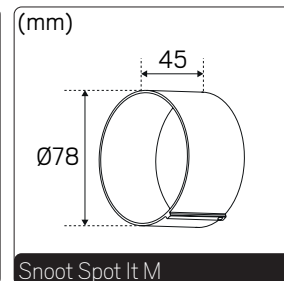

ACCESSORIES

E-nr	Snro	Elnr	GTIN	Name
7764691	4523485	3105913	7392971134918	Connector Straight 5P IP68
7764692	4523486	3105914	7392971134925	Connector 4-way 4P IP68
7766983	4528194	3101686	7392971143491	Snoot Spot It S Alu
7766984	4528195	3101687	7392971143507	Snoot Spot It S Black
7766985	4528196	3101688	7392971143514	Snoot Spot It M Black
7766986	4528197	3101689	7392971143521	Snoot Spot It L Black
7766987	4528198	3105403	7392971143538	Post Bracket Spot It
7766988	4528199	3105404	7392971143545	Extension tube Spot It Black
7766989	4528800	3105405	7392971143552	Ground spike Spot It Black