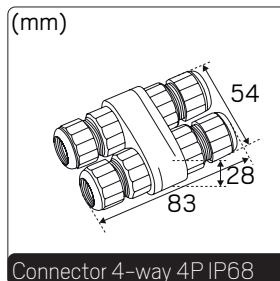

ACCESSORIES

E-nr	Snro	Elnr	GTIN	Name
7764691	4523485	3105913	7392971134918	Connector Straight 5P IP68
7764692	4523486	3105914	7392971134925	Connector 4-way 4P IP68
7766983	4528194	3101686	7392971143491	Snoot Spot It S Alu
7766984	4528195	3101687	7392971143507	Snoot Spot It S Black
7766985	4528196	3101688	7392971143514	Snoot Spot It M Black
7766986	4528197	3101689	7392971143521	Snoot Spot It L Black
7766987	4528198	3105403	7392971143538	Post Bracket Spot It
7766988	4528199	3105404	7392971143545	Extension tube Spot It Black
7766989	4528800	3105405	7392971143552	Ground spike Spot It Black