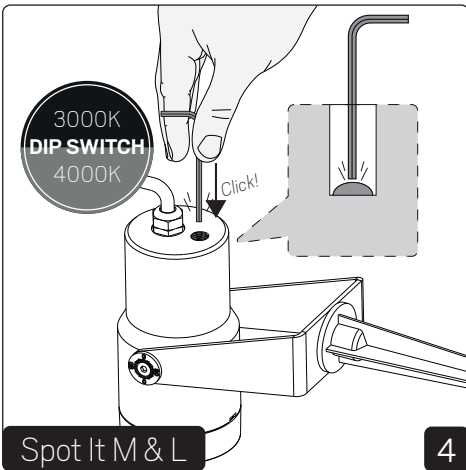

Installation