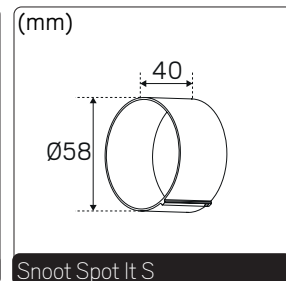

ACCESSORIES

E-nr	Snro	Elnr	GTIN	Name
7764691	4523485	3105913	7392971134918	Connector Straight 5P IP68
7764692	4523486	3105914	7392971134925	Connector 4-way 4P IP68
7766983	4528194	3101686	7392971143491	Snoot Spot It S Alu
7766984	4528195	3101687	7392971143507	Snoot Spot It S Black
7766985	4528196	3101688	7392971143514	Snoot Spot It M Black
7766986	4528197	3101689	7392971143521	Snoot Spot It L Black
7766987	4528198	3105403	7392971143538	Post Bracket Spot It
7766988	4528199	3105404	7392971143545	Extension tube Spot It Black
7766989	4528800	3105405	7392971143552	Ground spike Spot It Black