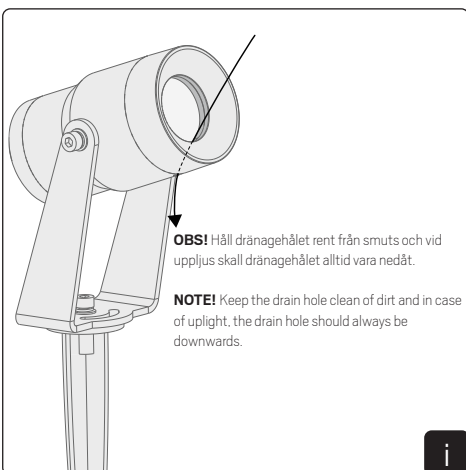

NOTE! Only change when fixture is OFF
Factory setting 3000K