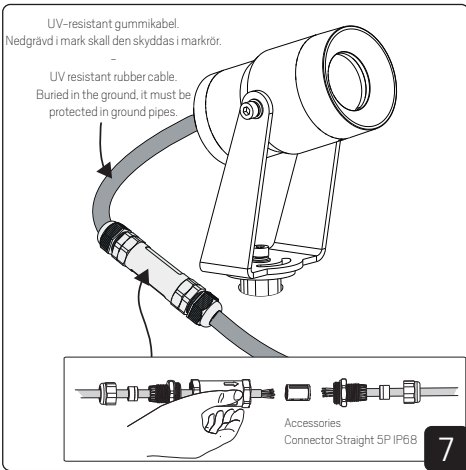

NOTE! Only change when fixture is OFF
Factory setting 3000K