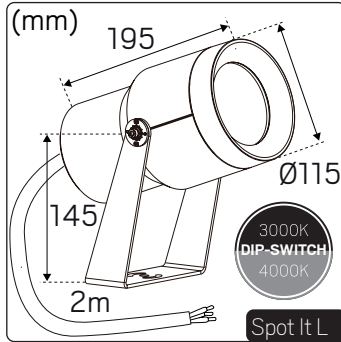

Spot It S, M & L

hidealite

E-nr	Snro	Elnr	GTIN	Name	LED color	Color	Effect
7766694	4528177	3102173	7392971141589	Spot It S	3000K	Aluminium	5.5W
7766695	4528178	3102186	7392971141596	Spot It S	4000K	Aluminium	5.5W
7766696	4528179	3102187	7392971141602	Spot It S	3000K	Black	5.5W
7766697	4528180	3102188	7392971141619	Spot It S	4000K	Black	5.5W
7766980	4528191	3105400	7392971143460	Spot It M 38°	Factory setting 3000K, 4000K	Black	15W
7766981	4528192	3105401	7392971143477	Spot It L 15°	Factory setting 3000K, 4000K	Black	25W
7766982	4528193	3105402	7392971143484	Spot It L 38°	Factory setting 3000K, 4000K	Black	25W

ACCESSORIES

E-nr	Snro	Elnr	GTIN	Name
7764691	4523485	3105913	7392971134918	Connector Straight 5P IP68
7764692	4523486	3105914	7392971134925	Connector 4-way 4P IP68
7766983	4528194	3101686	7392971143491	Snoot Spot It S Alu
7766984	4528195	3101687	7392971143507	Snoot Spot It S Black
7766985	4528196	3101688	7392971143514	Snoot Spot It M Black
7766986	4528197	3101689	7392971143521	Snoot Spot It L Black
7766987	4528198	3105403	7392971143538	Post Bracket Spot It
7766988	4528199	3105404	7392971143545	Extension tube Spot It Black
7766989	4528800	3105405	7392971143552	Ground spike Spot It Black