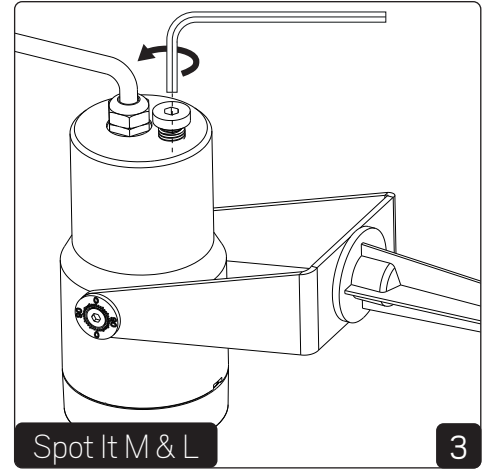

Installation