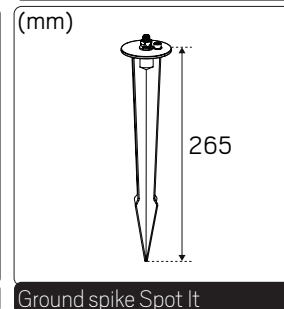

ACCESSORIES

E-nr	Snro	Elnr	GTIN	Name
7764691	4523485	3105913	7392971134918	Connector Straight 5P IP68
7764692	4523486	3105914	7392971134925	Connector 4-way 4P IP68
7766983	4528194	3101686	7392971143491	Snoot Spot It S Alu
7766984	4528195	3101687	7392971143507	Snoot Spot It S Black
7766985	4528196	3101688	7392971143514	Snoot Spot It M Black
7766986	4528197	3101689	7392971143521	Snoot Spot It L Black
7766987	4528198	3105403	7392971143538	Post Bracket Spot It
7766988	4528199	3105404	7392971143545	Extension tube Spot It Black
7766989	4528800	3105405	7392971143552	Ground spike Spot It Black