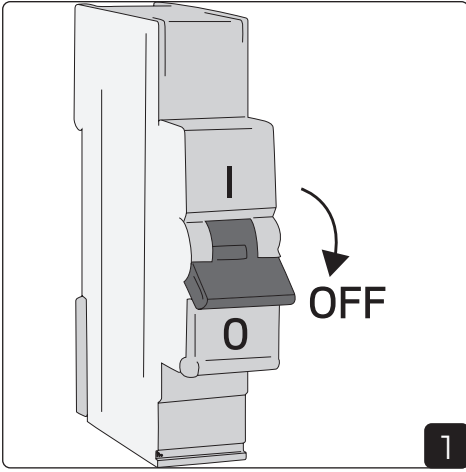

Installation