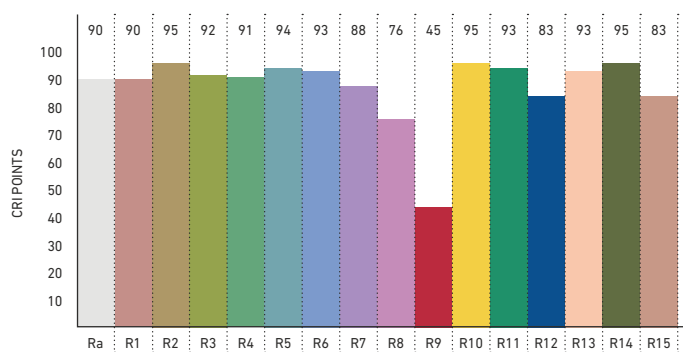

LEDlight flex STANDARD

SPEKTRUM UND FARBWIEDERGABE 4000 K | SPECTRUM AND COLOR RENDERING 4000 K

» METHODEN ZUR BESTIMMUNG DER FARBWIEDERGABE UND LICHT-QUALITÄT « finden Sie auf S. 350 im LED Solutions Katalog 2018

» METHODS FOR DETERMINING COLOR REPRODUCTION AND QUALITY OF LIGHT « can be found on p. 350 of LED Solutions Catalogue 2018

FARBWIEDERGABEINDEX (CRI) | COLOR RENDERING INDEX (CRI)

FARBQUALITÄTSSKALA (CQS) | COLOR QUALITY SCALE (CQS)