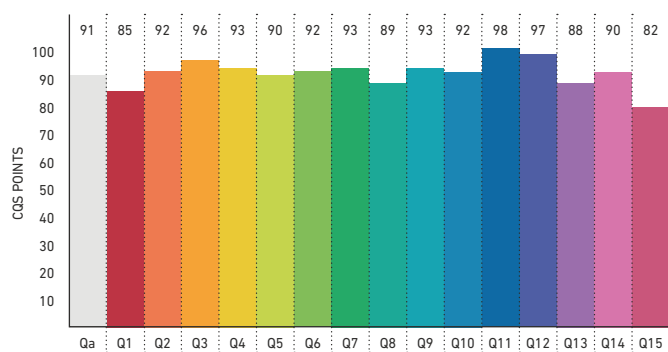

LEDlight flex STANDARD

SPEKTRUM UND FARBWIEDERGABE 4000 K | SPECTRUM AND COLOR RENDERING 4000 K

» METHODEN ZUR BESTIMMUNG DER FARBWIEDERGABE UND LICHT-QUALITÄT « finden Sie auf S. 350 im LED Solutions Katalog 2018

» METHODS FOR DETERMINING COLOR REPRODUCTION AND QUALITY OF LIGHT « can be found on p. 350 of LED Solutions Catalogue 2018

FARBWIEDERGABEINDEX (CRI) | COLOR RENDERING INDEX (CRI)

FARBQUALITÄTSSKALA (CQS) | COLOR QUALITY SCALE (CQS)