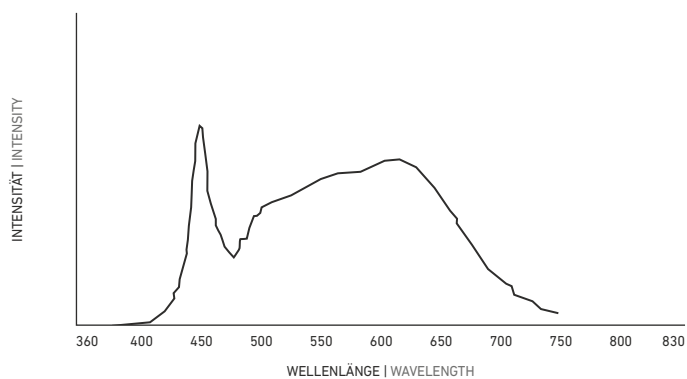

LEDlight flex STANDARD

SPEKTRUM UND FARBWIEDERGABE 4000 K | SPECTRUM AND COLOR RENDERING 4000 K

» METHODEN ZUR BESTIMMUNG DER FARBWIEDERGABE UND LICHT-QUALITÄT « finden Sie auf S. 350 im LED Solutions Katalog 2018

» METHODS FOR DETERMINING COLOR REPRODUCTION AND QUALITY OF LIGHT « can be found on p. 350 of LED Solutions Catalogue 2018

FARBWIEDERGABEINDEX (CRI) | COLOR RENDERING INDEX (CRI)

FARBQUALITÄTSSKALA (CQS) | COLOR QUALITY SCALE (CQS)