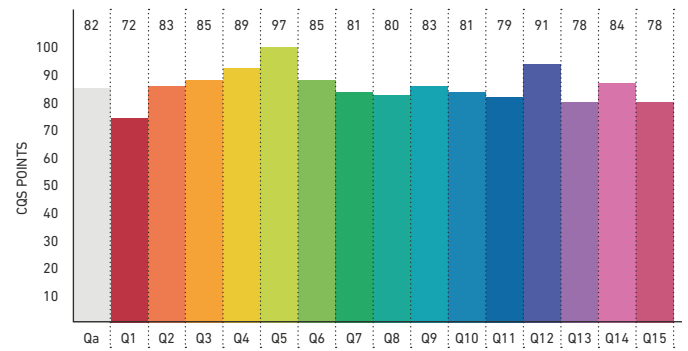

LEDlight flex

HIGH EFFICIENCY

SPEKTRUM UND FARBWIEDERGABE 2700 K | SPECTRUM AND COLOR RENDERING 2700 K

» METHODEN ZUR BESTIMMUNG DER FARBWIEDERGABE UND LICHT-QUALITÄT « finden Sie auf S. 350 im LED Solutions Katalog 2018

» METHODS FOR DETERMINING COLOR REPRODUCTION AND QUALITY OF LIGHT « can be found on p. 350 of LED Solutions Catalogue 2018

FARBWIEDERGABEINDEX (CRI) | COLOR RENDERING INDEX (CRI)

FARBQUALITÄTSSKALA (CQS) | COLOR QUALITY SCALE (CQS)