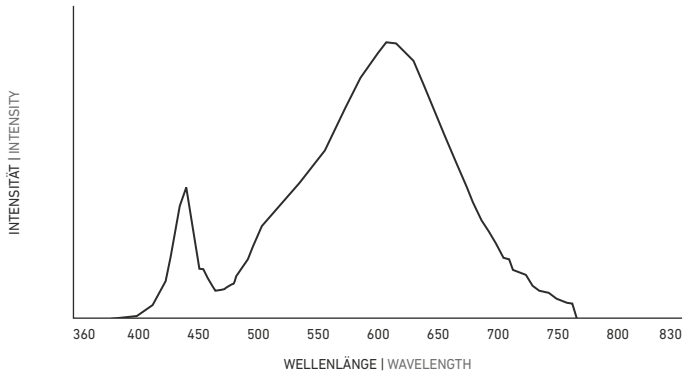

LEDlight flex

HIGH EFFICIENCY

SPEKTRUM UND FARBWIEDERGABE 2700 K | SPECTRUM AND COLOR RENDERING 2700 K

» METHODEN ZUR BESTIMMUNG DER FARBWIEDERGABE UND LICHT-QUALITÄT « finden Sie auf S. 350 im LED Solutions Katalog 2018

» METHODS FOR DETERMINING COLOR REPRODUCTION AND QUALITY OF LIGHT « can be found on p. 350 of LED Solutions Catalogue 2018

FARBWIEDERGABEINDEX (CRI) | COLOR RENDERING INDEX (CRI)

FARBQUALITÄTSSKALA (CQS) | COLOR QUALITY SCALE (CQS)