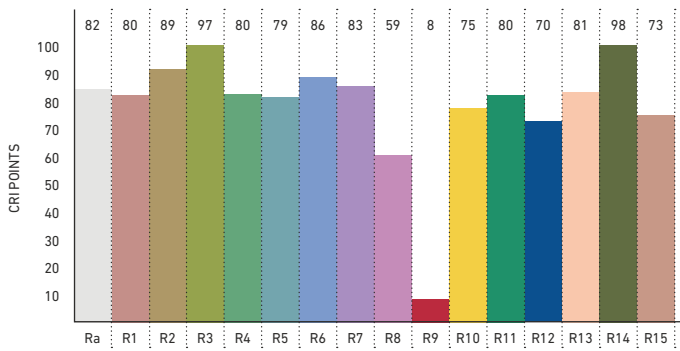

LEDlight flex

HIGH EFFICIENCY

SPEKTRUM UND FARBWIEDERGABE 2700 K | SPECTRUM AND COLOR RENDERING 2700 K

» METHODEN ZUR BESTIMMUNG DER FARBWIEDERGABE UND LICHT-QUALITÄT « finden Sie auf S. 350 im LED Solutions Katalog 2018

» METHODS FOR DETERMINING COLOR REPRODUCTION AND QUALITY OF LIGHT « can be found on p. 350 of LED Solutions Catalogue 2018

FARBWIEDERGABEINDEX (CRI) | COLOR RENDERING INDEX (CRI)

FARBQUALITÄTSSKALA (CQS) | COLOR QUALITY SCALE (CQS)