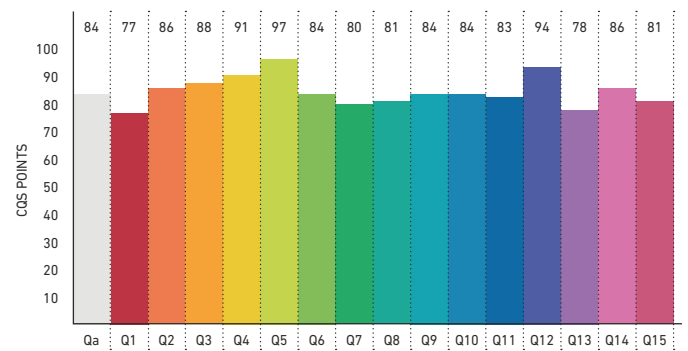

### SPEKTRUM UND FARBWIEDERGABE 2200 K | SPECTRUM AND COLOR RENDERING 2200 K

» METHODEN ZUR BESTIMMUNG DER FARBWIEDERGABE UND LICHT-QUALITÄT « finden Sie auf S. 350 im LED Solutions Katalog 2018

» METHODS FOR DETERMINING COLOR REPRODUCTION AND QUALITY OF LIGHT « can be found on p. 350 of LED Solutions Catalogue 2018

FARBWIEDERGABEINDEX (CRI) | COLOR RENDERING INDEX (CRI)

FARBQUALITÄTSSKALA (CQS) | COLOR QUALITY SCALE (CQS)

IES TM-30-15