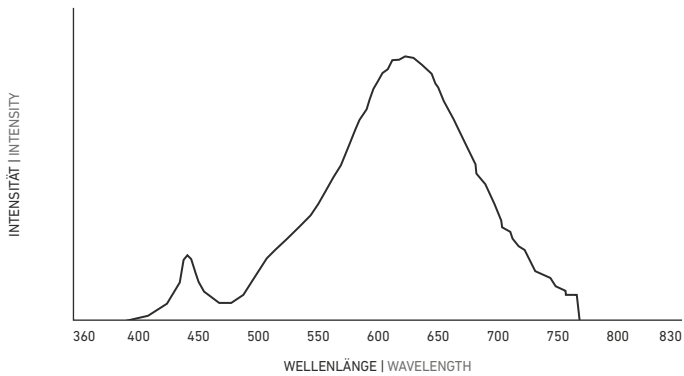

### SPEKTRUM UND FARBWIEDERGABE 2200 K | SPECTRUM AND COLOR RENDERING 2200 K

» METHODEN ZUR BESTIMMUNG DER FARBWIEDERGABE UND LICHT-QUALITÄT « finden Sie auf S. 350 im LED Solutions Katalog 2018

» METHODS FOR DETERMINING COLOR REPRODUCTION AND QUALITY OF LIGHT « can be found on p. 350 of LED Solutions Catalogue 2018