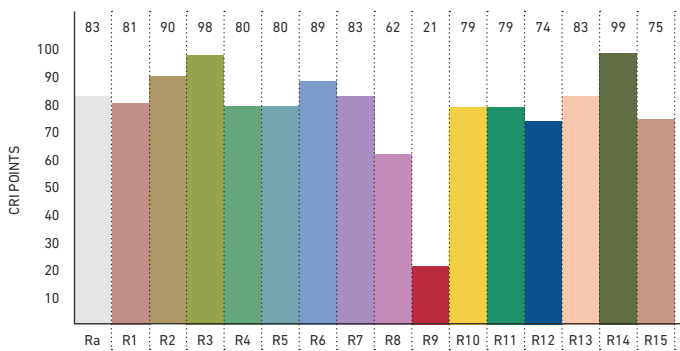

## HIGH EFFICIENCY

### SPEKTRUM UND FARBWIEDERGABE 2200 K | SPECTRUM AND COLOR RENDERING 2200 K

» METHODEN ZUR BESTIMMUNG DER FARBWIEDERGABE UND LICHT-QUALITÄT « finden Sie auf S. 350 im LED Solutions Katalog 2018

» METHODS FOR DETERMINING COLOR REPRODUCTION AND QUALITY OF LIGHT « can be found on p. 350 of LED Solutions Catalogue 2018

FARBWIEDERGABEINDEX (CRI) | COLOR RENDERING INDEX (CRI)

FARBQUALITÄTSSKALA (CQS) | COLOR QUALITY SCALE (CQS)

IES TM-30-15